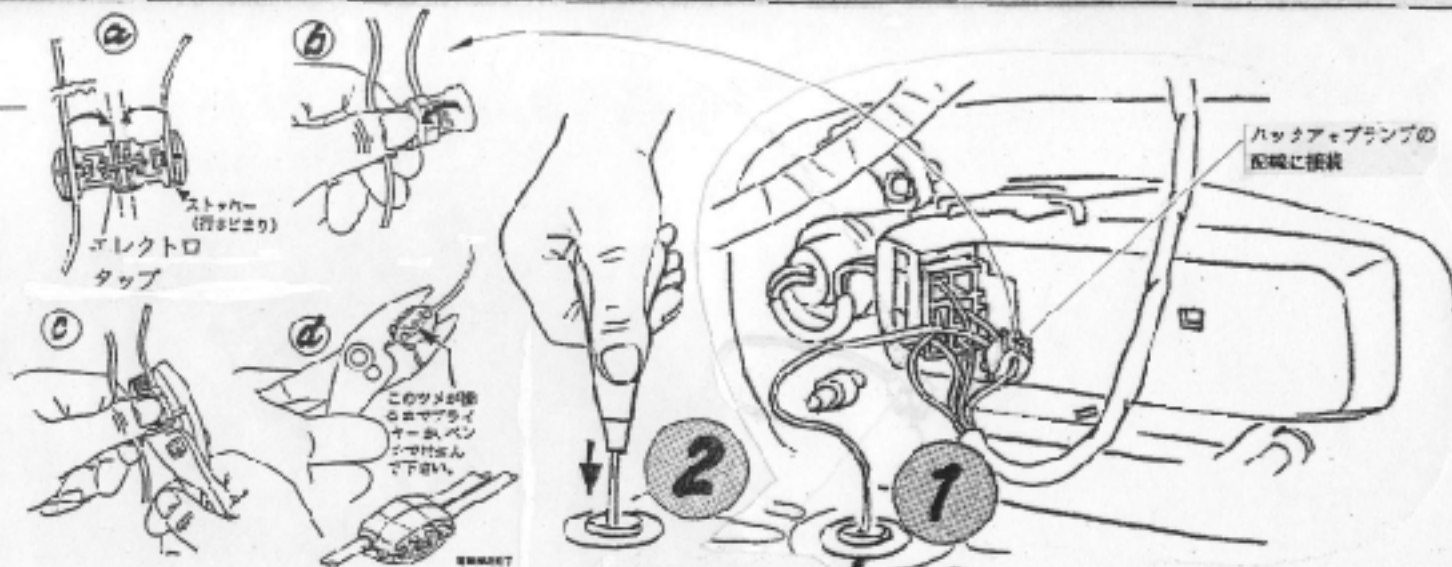

ズーム エランキット 取付説明書

ZOOM
ENGINEERING

株式会社 ズーム エンジニアリング
〒192-0371 東京都八王子市南陽台2-31-2
TEL 042-670-8555
FAX 042-670-8666
Home Page: <http://www.zoom-eng.com/>
E-mail: zoom@zoom-eng.com

● 丸型バックランプ

丸型バックランプキット 部品内容

部品名	数量
丸型バックアップランプ (セット)	1
コネクター	1
ランプ取付けステー	1
六角ボルト M8×25mm	1
平ワッシャー M8用 (大)	1
スプリング ワッシャー M8	1
ナット M8	1
ボルト取付け針金 針金	1
接続コード (黒) 1m	1
エレクトリック タップ	1