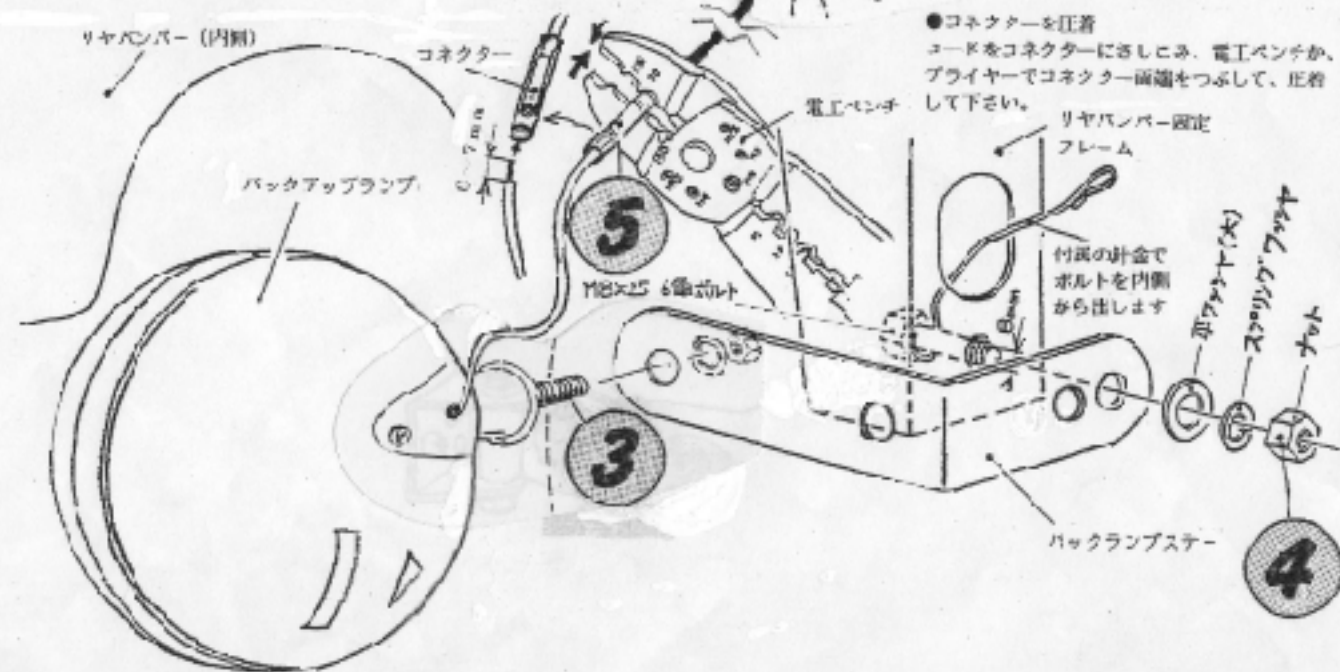

ズーム エランキット 取付説明書

ZOOM
ENGINEERING

株式会社 ズーム エンジニアリング
〒192-0371 東京都八王子市南陽台2-31-2
TEL 042-670-8555
FAX 042-670-8666
Home Page: <http://www.zoom-eng.com/>
E-mail: zoom@zoom-eng.com

● 丸型バックランプ

丸型バックランプキット 部品内容

部品名	数量
丸型バックアップランプ (セット)	1
コネクター	1
ランプ取付けステー	1
六角ボルト M8×25mm	1
平ワッシャー M8用 (大)	1
スプリング ワッシャー M8	1
ナット M8	1
ボルト取付け針金 針金	1
接続コード (黒) 1m	1
エレクトリック タップ	1