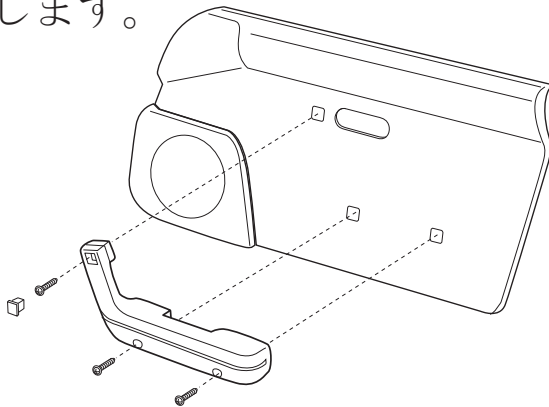

ドアPULLベルトType M2 左右set取付説明書

この度はお買い上げ頂きありがとうございます。
本製品は、下記の手順にて取り付けてください。

※この商品は左右共通です。
片側のみご購入の場合は付属部品は()内の数量となります。

取外方法

- ①ネジ3本を緩め、純正アームレストを取り外します。

取付方法

●付属部品

部品名	数量
PULLベルト	2(1)
ローゼット	
ワッシャー6x16	2(1)
六角穴付皿ボルト M6×30	2(1)
穴埋めパッチ	4(2)
レンチ 4mm	1(1)