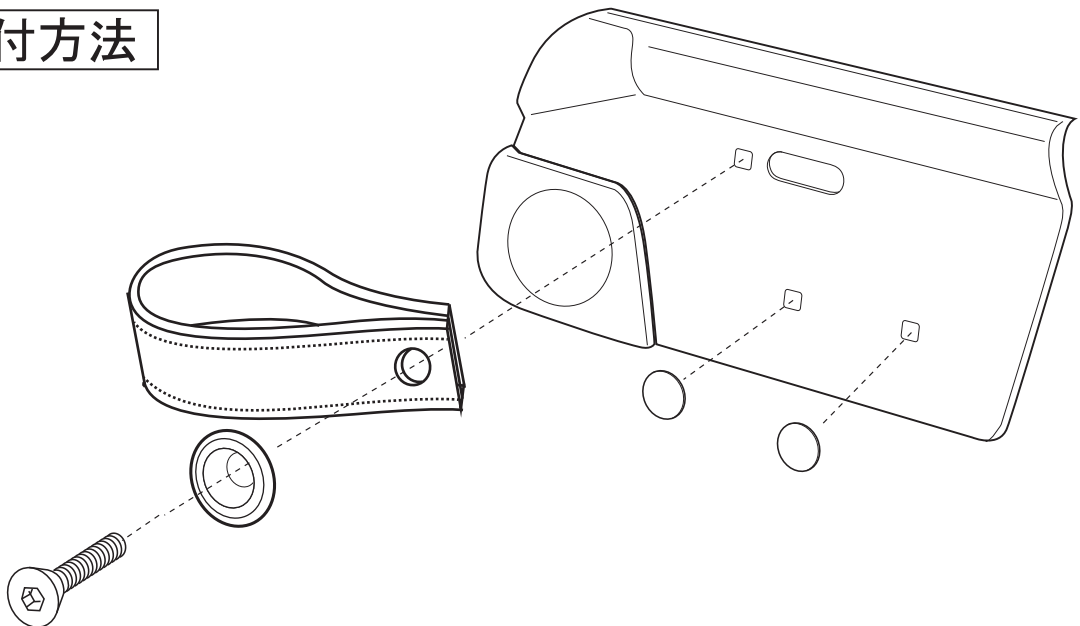

ドアPULLベルトType M2 左右set取付説明書

この度はお買い上げ頂きありがとうございます。
本製品は、下記の手順にて取り付けてください。

※この商品は左右共通です。
片側のみご購入の場合は付属部品は()内の数量となります。

取外方法

- ①ネジ3本を緩め、純正アームレストを取り外します。

取付方法

●付属部品

部品名	数量
PULLベルト	2(1)
ローゼット	
ワッシャー6x16	2(1)
六角穴付皿ボルト M6×30	2(1)
穴埋めパッチ	4(2)
レンチ 4mm	1(1)